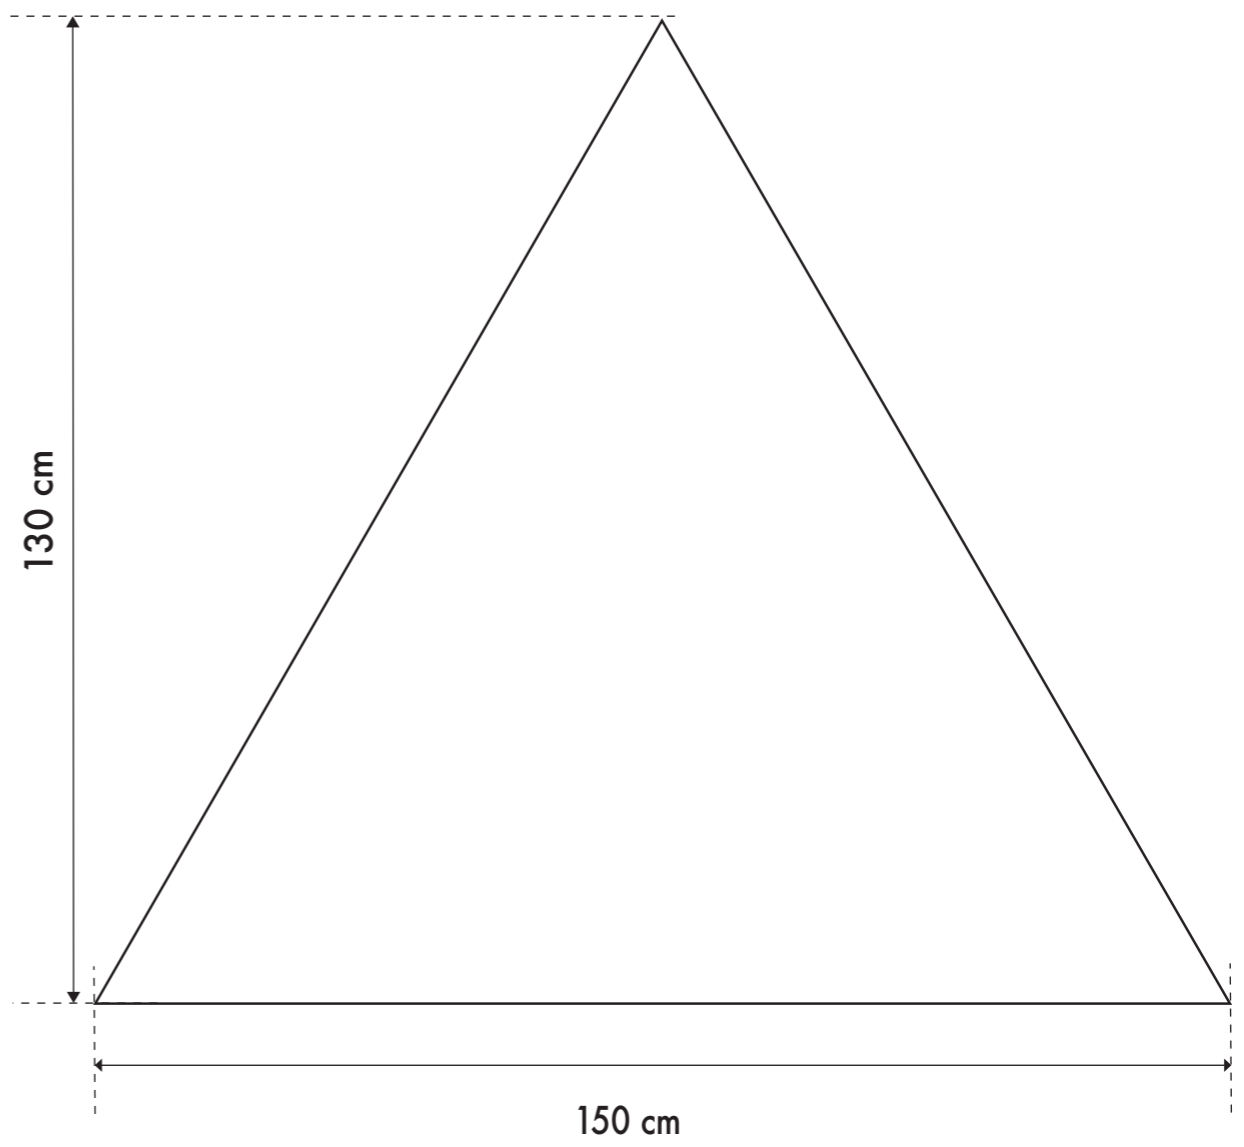

Gastro Waterproof 260 x 150

Gastro Waterproof 260 x 150