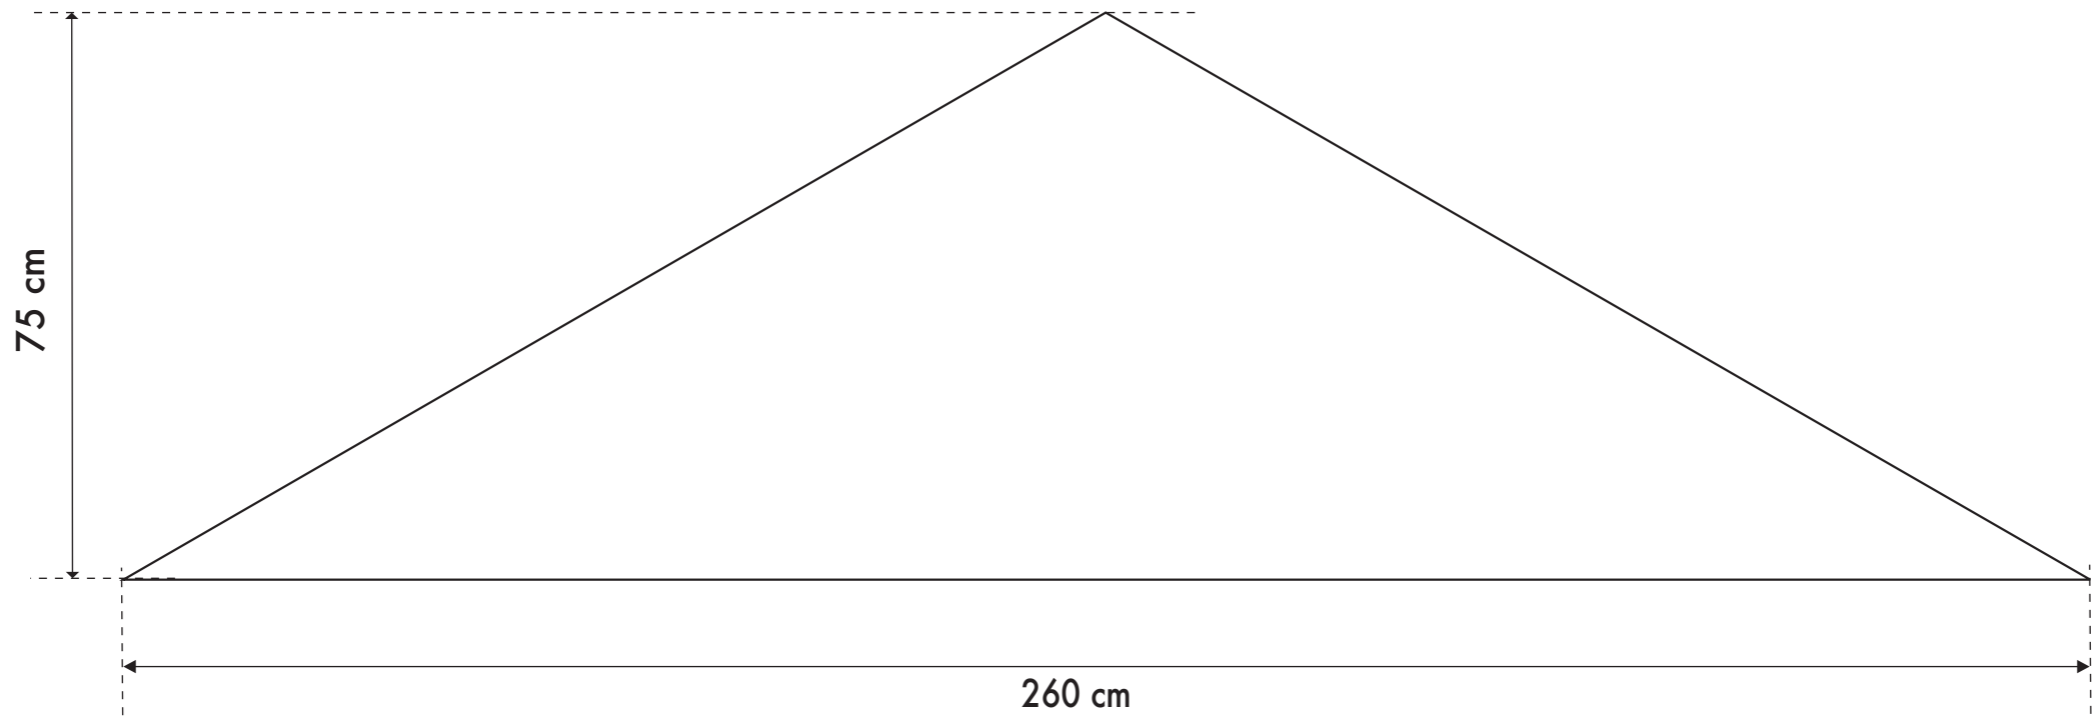

Gastro Waterproof 260 x 150

Gastro Waterproof 260 x 150